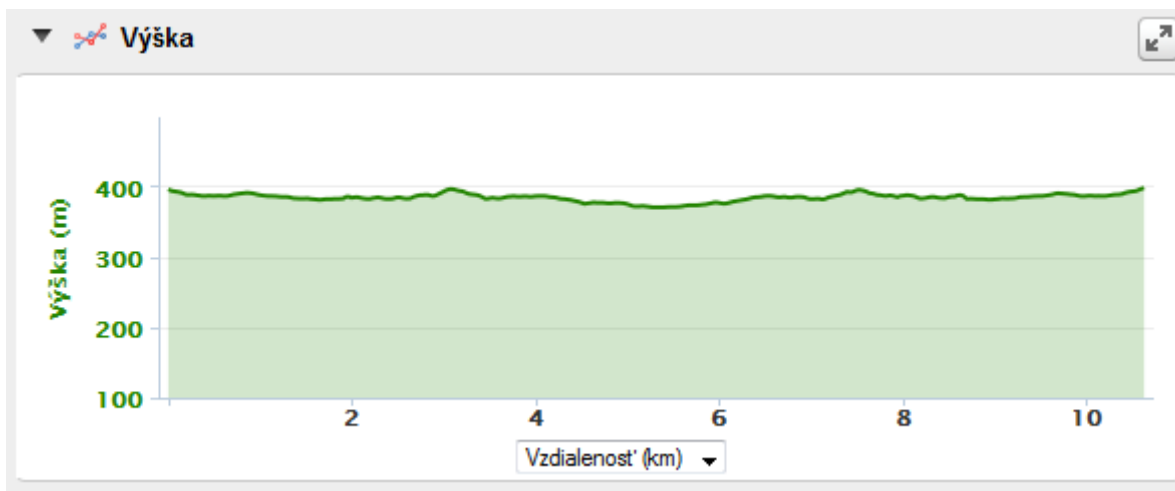

## Profil trate hlavného beh 10 500 m ( štafetového behu 2x 5,25km ):

štart 10.00 hod štart a cieľ na futbalovom ihrisku 10,50 km – asfaltový povrch

Nárast výšky/zníženie výšky :

### ▼ Výška

Nárast výšky:	41 m
Zníženie výšky:	48 m
MinElevation:	370 m
MaxElevation:	398 m

Prevýšenie:

Šípokou vyznačená odovzdávka: