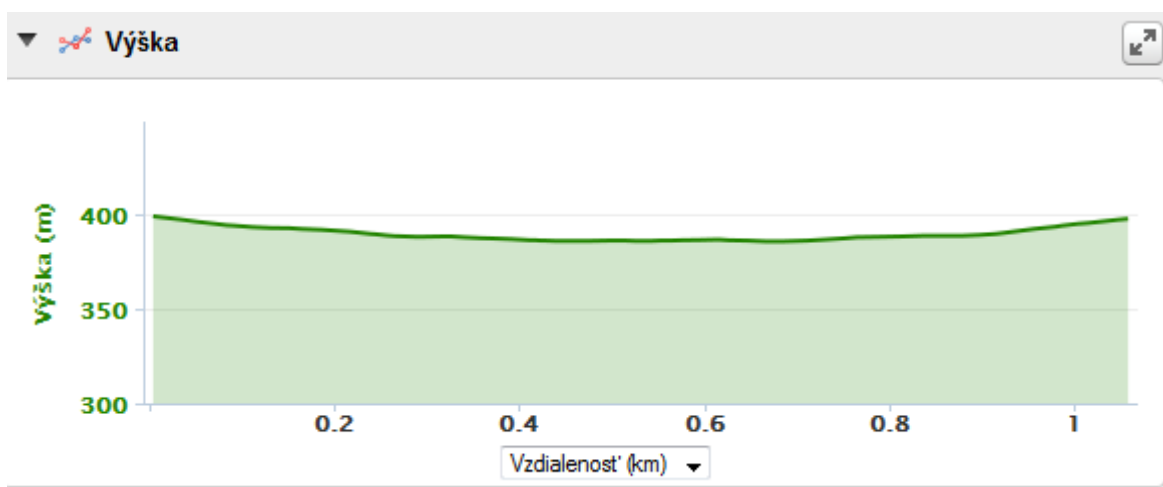

## Profil trate hlavného beh 10 500 m ( štafetového behu 2x 5,25km ):

štart 10.00 hod štart a cieľ na futbalovom ihrisku 10,50 km – asfaltový povrch

Nárast výšky/zníženie výšky :

### ▼ Výška

Nárast výšky:	41 m
Zníženie výšky:	48 m
MinElevation:	370 m
MaxElevation:	398 m

Prevýšenie:

Šípokou vyznačená odovzdávka:

## Profil trate Detského behu 1000 m

štart 9.35 hod. 1 okruh, štart a cieľ na futbalovom ihrisku, dĺžka trate 1000 m

Nárast výšky/zníženie výšky : 5m

Profil trate :

SPONZORI:

Hlavný sponzor

MESTO BANSKÁ BYSTRICA  
REALIZOVANÉ S FINANČNOU PODPOROU