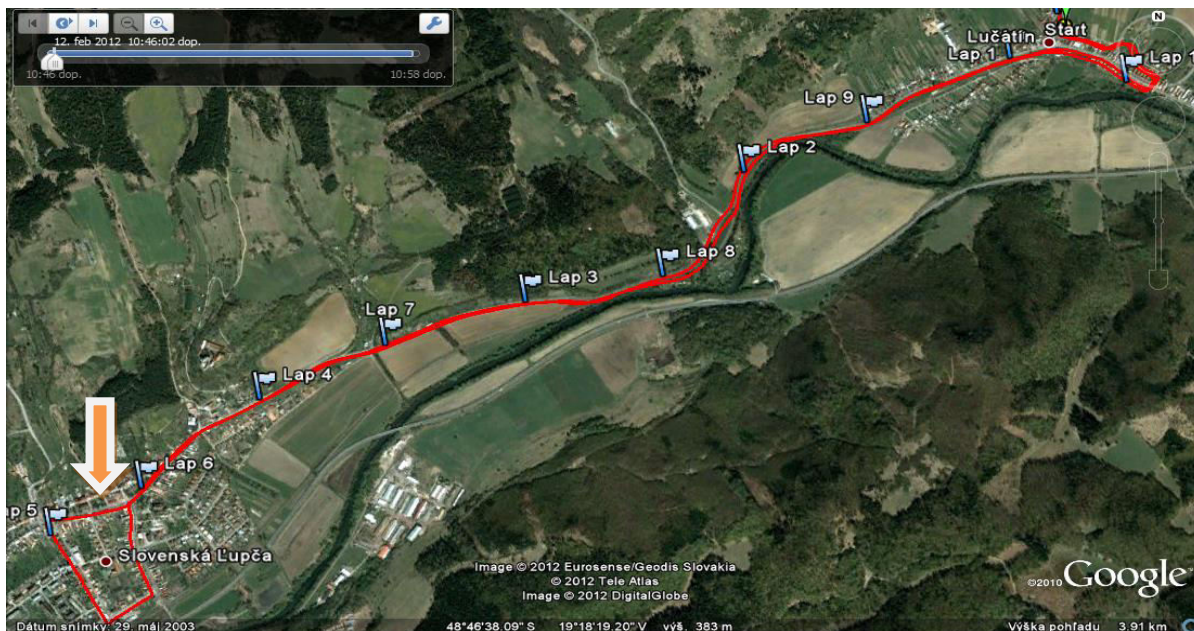

Šípokou vyznačená odovzdávka: